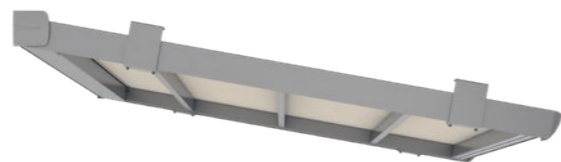

PERGOLY

SINTESI FREE

Ideálne riešenie pre existujúce konštrukcie. Vďaka malému priestoru potrebnému pre hnací mechanizmus látky sa bez problémov začlení do existujúcich štruktúr.