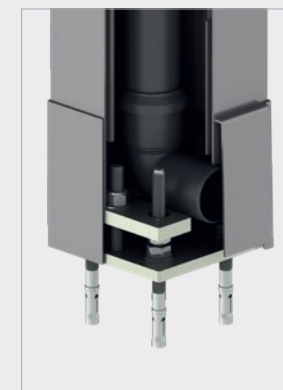

Za više informacija posjetite našu internetsku stranicu www.hella.info

LAMELNI KROVOVI

VENTUR

VENTUR je pergola sa pokretnim alumijskim lamelama i bioklimatskim efektom. U pergolu VENTUR moguće je integrirati okomito sjenilo VENTUR SIDE.

SINTESI

Inovativna pergola sa sklopivim krovom i opcionalnom okomitom tendom TERRA SIDE.

PERGOLA TENDA

Stabilna poput pergole, tanka i elegantna poput tende. ELEGANZA se jednostavno montira na zid, strop ili krovne grede. U izvedbi protect, platno ima poseban profil bez proreza i vođenje po bočnom šavu radi veće stabilnosti na vjetru. Između krutih stupova također se za vertikalno zasjenjenje može montirati Varioplus rolo s motornim pogonom.

ELEGANZA

Elegantna pergola tenda s rolo krovom i opcionalnim Varioplus rolo sjenilom

OPREMA

LED rasvjeta

LED rasvjeta donosi svjetlo za ugodnu atmosferu tamo gdje je to i potrebno: u prostor ispod pergola tende.

Grijalica

Infracrveni grijač pretvara krovšte terase u oazu blagostanja u hladnim večerima. Grijač je dostupan sa stropnom montažom za VENTUR, kao i zidna montaža za ELEGANZA i SINTESI.

Odvod vode

Kod modela VENTUR i SINTESI voda se skriveno odvodi preko stupa.