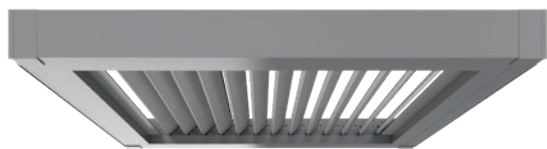

Za više informacija posjetite našu internetsku stranicu www.hella.info

LAMELNI KROVOVI

VENTUR

VENTUR je pergola sa pokretnim alumijskim lamelama i bioklimatskim efektom. U pergolu VENTUR moguće je integrirati okomito sjenilo VENTUR SIDE.

VENTUR FREE

VENTUR FREE je pergola sa pokretnim alumijskim lamelama bez stupova te se montira na ili u postojeće strukture ili između dva, tri ili četiri zida.

PERGOLA TENDE

SINTESI FREE

Idealno rješenje za postojeće strukture. Zbog malog prostora potrebnog za pogonski mehanizam platna, jednostavno se uklapa u postojeće strukture.

SINTESI

Inovativna pergola sa sklopivim krovom i opcionalnom okomitom tendom TERRA SIDE.

PERGOLA TENDA

Stabilna poput pergole, tanka i elegantna poput tende. ELEGANZA se jednostavno montira na zid, strop ili krovne grede. U izvedbi protect, platno ima poseban profil bez proreza i vođenje po bočnom šavu radi veće stabilnosti na vjetru. Između krutih stupova također se za vertikalno zasjenjenje može montirati Varioplus rolo s motornim pogonom.

Grijalica

Infracrveni grijač pretvara krovšte terase u oazu blagostanja u hladnim večerima. Grijač je dostupan sa stropnom montažom za VENTUR, kao i zidna montaža za ELEGANZA i SINTESI.

Odvod vode

Kod modela VENTUR i SINTESI voda se skriveno odvodi preko stupa.