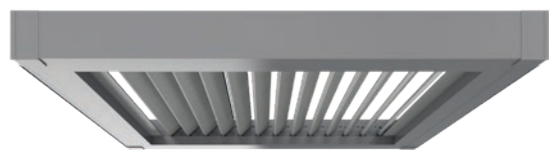

További információkért keresse fel a www.hella.info oldalunkat.

BIOKLIMATIKUS LAMELLÁS

VENTUR

A VENTUR egy mozgatható alumínium lamellákkal ellátott, bioklimatikus hatású lamellás tető. VENTUR SIDE opcionálisan integrált homlokzati vászonárnyékoló.

VENTUR FREE

A VENTUR FREE pergola, tartó lábak nélkül, keretbe vagy két fal közé szerelhető.

ELHÚZHATÓ PONYVÁS

SINTESI FREE

Ideális megoldás falhoz építéshez. A technikai textil tető kis felületre behúzható, helytakarékos megoldást ad.

SINTESI

Az innovatív pergola összecukható tetővel és opcionálisan TERRA SIDE vászon oldalárnyékolóval kiegészíthető.

PERGOLA NAPELLENZŐ

Stabil, mint egy pergola, karcsú és elegáns, mint egy napellenző. Az ELEGANZA könnyen felszerelhető a falra, tetőre vagy szarufára. A protect változatban a szövetet résmentesen vezetik az oldalak mentén egy speciális profilban a nagyobb szélstabilitás érdekében. A merev oszlopok közé motoros Varioplus roló is beépíthető függőleges árnyékolás céljából.

ELEGANZA

Az elegáns pergola napellenző görgős tetővel és opcionális Varioplus rolóval

KIALAKÍTÁS

LED világítás

A LED-es világítás oda viszi a hangulatfényt, ahova kell: a pergola alatti térbe.

Hősugárzó

Az infravörös sugárzó fűtőberendezés a hűvös estéken a jó közérzet oázisává varázsolja a terasztetőt. Menyezetre szerelhető kivitelben kapható a VENTUR-hoz, valamint falra szerelhető kivitelben az ELEGANZA-hoz és a SINTESI-hez.