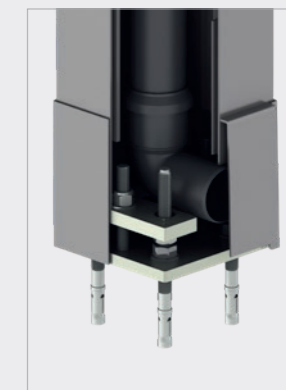

VENTUR FREE

A VENTUR FREE pergola, tartó lábak nélkül, keretbe vagy két fal közé szerelhető.

ELHÚZHATÓ PONYVÁS

SINTESI FREE

Ideális megoldás falhoz építéshez. A technikai textil tető kis felületre behúzható, helytakarékos megoldást ad.

SINTESI

Az innovatív pergola összecukható tetővel és opcionálisan TERRA SIDE vászon oldalárnyékolóval kiegészíthető.

PERGOLA NAPELLENZŐ

Stabil, mint egy pergola, karcsú és elegáns, mint egy napellenző. Az ELEGANZA könnyen felszerelhető a falra, tetőre vagy szarufára. A protect változatban a szövetet résmentesen vezetik az oldalak mentén egy speciális profilban a nagyobb szélstabilitás érdekében. A merev oszlopok közé motoros Varioplus roló is beépíthető függőleges árnyékolás céljából.

ELEGANZA

Az elegáns pergola napellenző görgős tetővel és opcionális Varioplus rolóval

KIALAKÍTÁS

LED világítás

A LED-es világítás oda viszi a hangulatfényt, ahova kell: a pergola alatti térbe.

Hősugárzó

Az infravörös sugárzó fűtőberendezés a hűvös estéken a jó közérzet oázisává varázsolja a terasztetőt. Menyezetre szerelhető kivitelben kapható a VENTUR-hoz, valamint falra szerelhető kivitelben az ELEGANZA-hoz és a SINTESI-hez.

Vízvezetés

A VENTUR és SINTESI modelleknél a víz burkolt elvezetése az oszlopon keresztül történik.

HELLA

Mini-szórólap | A pergolák szeretete

7547 0010_HU

07/2024

A műszaki változtatások, tévedések, gépelési és nyomtatási hibák jogát fenntartjuk.