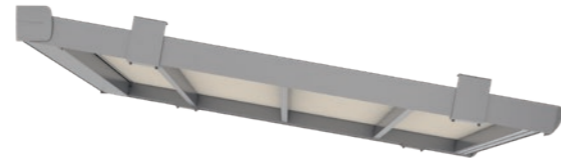

További információkért keresse fel a www.hella.info oldalunkat.

BIOKLIMATIKUS LAMELLÁS

VENTUR

A VENTUR egy mozgatható alumínium lamellákkal ellátott, bioklimatikus hatású lamellás tető. VENTUR SIDE opcionálisan integrált homlokzati vászonárnyékoló.

VENTUR FREE

A VENTUR FREE pergola, tartó lábak nélkül, keretbe vagy két fal közé szerelhető.

ELHÚZHATÓ PONYVÁS

SINTESI FREE

Ideális megoldás falhoz építéshez. A technikai textil tető kis felületre behúzható, helytakarékos megoldást ad.

SINTESI

Az innovatív pergola összecukható tetővel és opcionálisan TERRA SIDE vászon oldalárnyékolóval kiegészíthető.

PERGOLA NAPELLENZŐ

Stabil, mint egy pergola, karcsú és elegáns, mint egy napellenző. Az ELEGANZA könnyen felszerelhető a falra, tetőre vagy szarufára. A protect változatban a szövetet résmentesen vezetik az oldalak mentén egy speciális profilban a nagyobb szélstabilitás érdekében. A merev oszlopok közé motoros Varioplus roló is beépíthető függőleges árnyékolás céljából.

ELEGANZA

Az elegáns pergola napellenző görgős tetővel és opcionális Varioplus rolóval

KIALAKÍTÁS

LED világítás

A LED-es világítás oda viszi a hangulatfényt, ahova kell: a pergola alatti térbe.

Hősugárzó

Az infravörös sugárzó fűtőberendezés a hűvös estéken a jó közérzet oázisává varázsolja a terasztetőt. Menyezetre szerelhető kivitelben kapható a VENTUR-hoz, valamint falra szerelhető kivitelben az ELEGANZA-hoz és a SINTESI-hez.