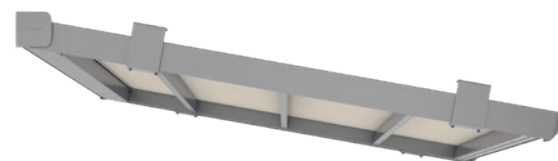

PERGOLE

SINTESI FREE

Idealne rozwiązanie dla istniejących struktur. Ze względu na małe zapotrzebowanie przestrzenne dla mechanizmu napędu opłótnienia bez problemu wpasowuje się w istniejące struktury.