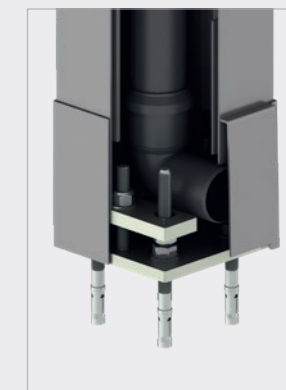

Wasserablauf

Bei den Modellen VENTUR und SINTESI wird das Wasser verdeckt über die Säule abgeleitet.