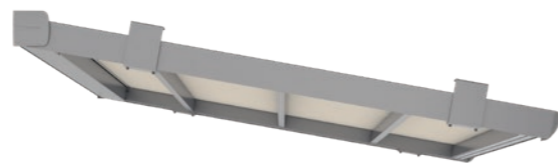

VENTUR FREE

Die VENTUR FREE ist ein Lamellendach ohne Säulen und wird auf oder in bestehende Strukturen integriert oder zwischen zwei Wänden montiert.

PERGOLEN

SINTESI FREE

Die ideale Lösung für bestehende Strukturen. Aufgrund des geringen Platzbedarfs für den Tuch-Antriebsmechanismus fügt sie sich problemlos in bestehende Strukturen ein.

SINTESI

Die innovative Pergola mit Faltdach und optionaler Senkrecht-Markise TERRA SIDE.

PERGOLA- MARKISE

Stabil wie eine Pergola, schlank und elegant wie eine Markise. Die ELEGANZA kann leicht an Wand, Decke oder Dachsparren montiert werden. In der Ausführung protect wird das Tuch für erhöhte Windstabilität in einem speziellen Profil spaltfrei seitensaumgeführt. Zwischen den starren Säulen kann zur Senkrechtbeschattung auch ein Motor betriebenes Varioplus-Rollo montiert werden.

ELEGANZA

Die elegante Pergolamarkise mit Rolldach und optionalem Varioplus-Rollo

AUSSTATTUNG

LED-Beleuchtung

Die LED-Beleuchtung bringt das Stimmungslicht dahin, wo es hingehört: in den Raum unter der Pergola.