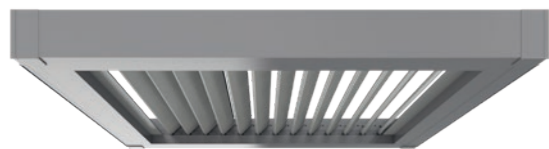

Für mehr Informationen besuchen Sie uns unter www.hella.info

LAMELLEN- DÄCHER

VENTUR

VENTUR ist ein Lamellendach mit beweglichem Aluminiumlamellen und bioklimatischen Effekt. Mit optional integrierter Senkrecht-Markise VENTUR SIDE.

VENTUR FREE

Die VENTUR FREE ist ein Lamellendach ohne Säulen und wird auf oder in bestehende Strukturen integriert oder zwischen zwei Wänden montiert.

PERGOLEN

SINTESI FREE

Die ideale Lösung für bestehende Strukturen. Aufgrund des geringen Platzbedarfs für den Tuch-Antriebsmechanismus fügt sie sich problemlos in bestehende Strukturen ein.

SINTESI

Die innovative Pergola mit Faltdach und optionaler Senkrecht-Markise TERRA SIDE.

PERGOLA- MARKISE

Stabil wie eine Pergola, schlank und elegant wie eine Markise. Die ELEGANZA kann leicht an Wand, Decke oder Dachsparren montiert werden. In der Ausführung protect wird das Tuch für erhöhte Windstabilität in einem speziellen Profil spaltfrei seitensaumgeführt. Zwischen den starren Säulen kann zur Senkrechtbeschattung auch ein Motor betriebenes Varioplus-Rollo montiert werden.

ELEGANZA

Die elegante Pergolamarkise mit Rolldach und optionalem Varioplus-Rollo

AUSSTATTUNG

LED-Beleuchtung

Die LED-Beleuchtung bringt das Stimmungslicht dahin, wo es hingehört: in den Raum unter der Pergola.